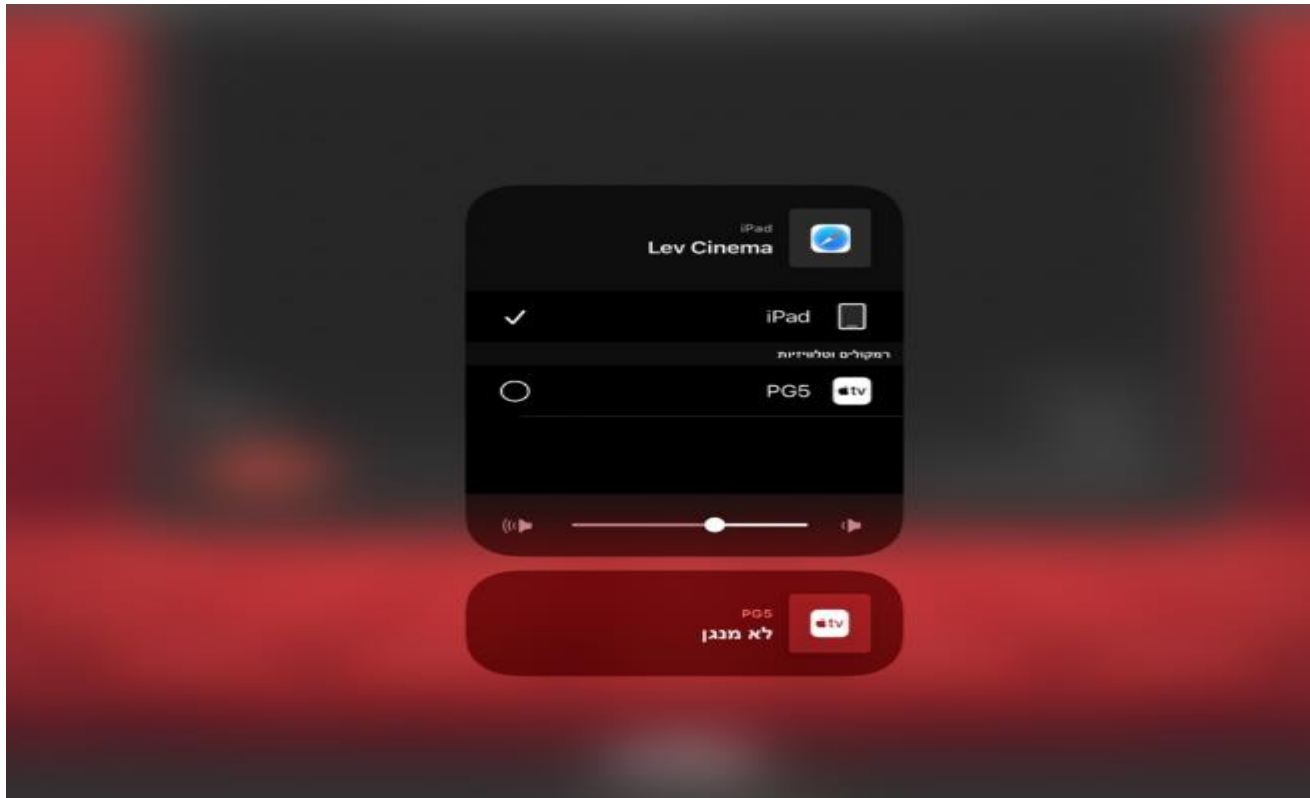

הזרמת סרט למסך תומך באמצעות תכונת
כרומקאסט\איירפליי

במהלך ניגון הסרט, הנגן יזהה מכשיר התומך בתכונת כרומקאסט ברשת הביתית הוא
אוטומטית יציג את האייקון בתמונה לאחר הלחיצה יש לבחור את המכשיר אליו תזרימו את
הסרט

במכשירי אפל השונים יש ללחוץ על סמל האיירפליי שנראה כך

לאחר מכן יש לבחור מכשיר אליו תזרימו את הסרט

צפיה מהנה!!!